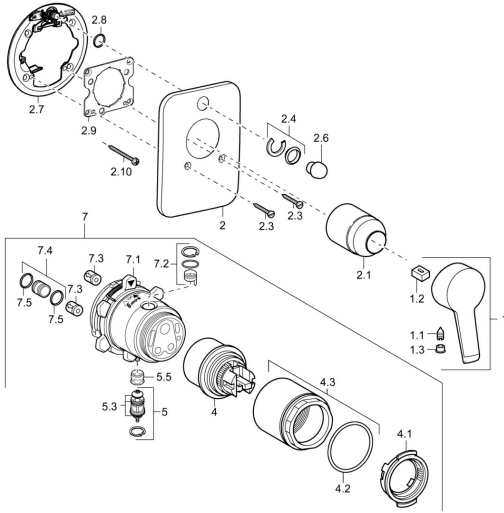

EAN: 4015474137806
static.hansa.com/49849073

Ersatzteile

SP49849073

	Name	Art.-Nr.
1	Hebel Chrom Ausgelaufen	59913905
1.1	Schraube, M5x8, SW2.5	59904755
1.2	Kunststoffadapter	59904778
1.3	Dekorkappe Grau	59912112
2	Rosette Chrom Ausgelaufen	59912930
2.1	Abdeckkappe Chrom	59904820
2.3	Schraube, M5x25 Chrom	59912881
2.4	Begrenzungskappe	59912924
2.6	Druckknopf Chrom Ausgelaufen	59912931
2.7	Befestigungsteil	59912889
2.8	O-Ring, d 7.65x1.78	59902337
2.9	Befestigungsplatte	59913034
2.10	Schraube, M4.5x80	59912890
4	Kartusche, 4.8 eco	59904601
4.1	Warmwasser Begrenzer	59904759
4.2	O-Ring, 50.52x1.78	59906841
4.3	Ringschraube, M50x1, SW45	59912980
5	Umstellung	59912985
5.3	Dichtungskit Ausgelaufen	59912997
7	Funktionseinheit, 4.8 Ausgelaufen	59912898
7	Funktionseinheit Ausgelaufen	59912907
7.1	Überwurfmutter	59912984
7.2	Ventil	59912986
7.4	Anschlussnippel, (2014-)	59913885
7.5	O-Ring, d 14x2	59912982
N.I.	Verlängerungssatz, 20 mm	59912754