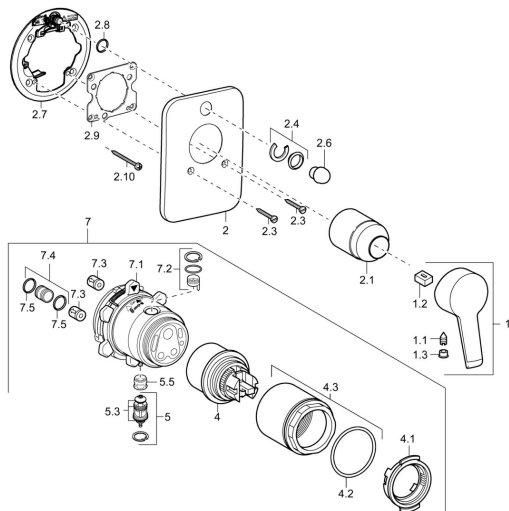

EAN: 4015474137806
static.hansa.com/49849073

Náhradní díly

SP49849073

	Název	Kód
1	Páka Chrom Ukončeno	59913905
1.1	Šroub, M5x8, SW2.5	59904755
1.2	Kluzné pouzdro (osazené)	59904778
1.3	Záslepka Šedá	59912112
2	Kryt příruby Chrom Ukončeno	59912930
2.1	Krytka Chrom	59904820
2.3	Šroub, M5x25 Chrom	59912881
2.4	Krytka Eko dřez	59912924
2.6	Tlačítko Chrom Ukončeno	59912931
2.7	Upevňovací část	59912889
2.8	O-kroužek, d 7.65x1.78	59902337
2.9	Upevňovací deska	59913034
2.10	Šroub, M4.5x80	59912890
4	Kartuše, 4.8 eco	59904601
4.1	Hot water limiter	59904759
4.2	O-kroužek, 50.52x1.78	59906841
4.3	Oční šroub, M50x1, SW45	59912980
5	Přepínač	59912985
5.3	Těsnící sada Ukončeno	59912997
7	Funkční jednotka, 4.8 Ukončeno	59912898
7	Funkční jednotka Ukončeno	59912907
7.1	Blind nut	59912984
7.2	Ventilů	59912986
7.4	Přípojovací šroubení, (2014-)	59913885
7.5	O-kroužek, d 14x2	59912982
N.I.	Nástavec-sada, 20 mm	59912754