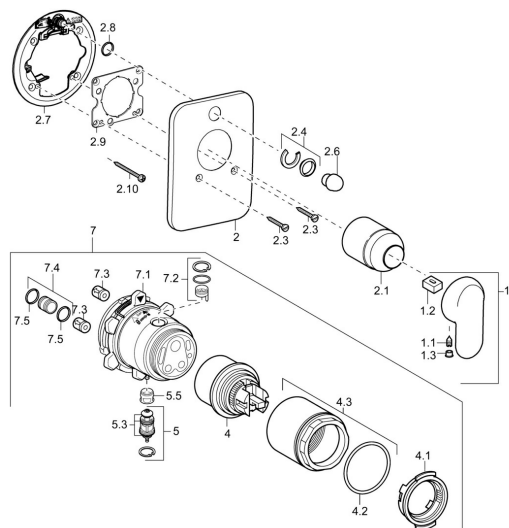

EAN: 4015474113541
static.hansa.com/49849041

Náhradné diely

SP49849041

	Názov	Kód
1	Ovládacia rukoväť, (-2007) Chróm Ukončené	59909881
1.1	Skrutka, M5x8, SW2,5	59904755
1.2	Klzné puzdro	59904778
1.3	Plug, hot/cold	59906705
2	Kryt príruby Chróm Ukončené	59912930
2.1	Krytka Chróm	59904820
2.3	Skrutka, M5x25 Chróm	59912881
2.4	Krytka Eko drez-kapna	59912924
2.6	Tlačidlo Chróm Ukončené	59912931
2.7	Fixing part	59912889
2.8	O-kružok, d 7.65x1.78	59902337
2.9	[SK1669]	59913034
2.10	Skrutka, M4.5x80	59912890
4	Kartuš, 4.8 eco	59904601
4.1	Hot water limiter	59904759
4.2	O-kružok, 50.52x1.78	59906841
4.3	Očné skrutka, M50x1, SW45	59912980
5	Prepínač	59912985
5.3	Tesnenie sada Ukončené	59912997
7	Funkčná jednotka, 4.8 Ukončené	59912898
7	Funkčná jednotka Ukončené	59912907
7.1	Blind nut	59912984
7.2	Ventil	59912986
7.4	Pripojovacie šróbenie, (2014-)	59913885
7.5	O-kružok, d 14x2	59912982
N.I.	Nadstavný segment, 20 mm	59912754