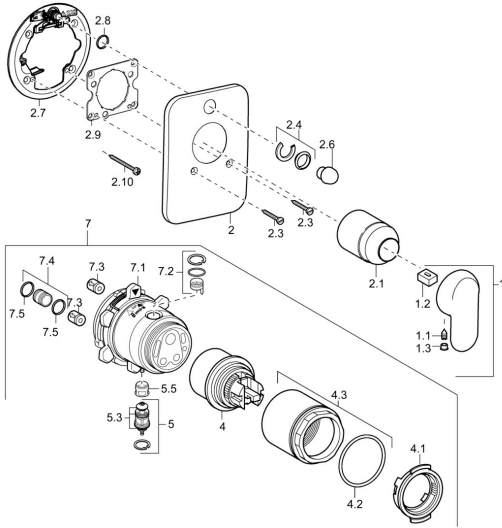

EAN: 4015474113541
static.hansa.com/49849041

Reserveonderdelen

SP49849041

	Naam	Code
1	Hendel, (-2007) Chroom Stopgezet	59909881
1.1	Schroef, M5x8, SW2.5	59904755
1.2	Joint klassiek uitloop	59904778
1.3	Plug, hot/cold	59906705
2	Afdekplaat Chroom Stopgezet	59912930
2.1	Kap Chroom	59904820
2.3	Schroef, M5x25 Chroom	59912881
2.4	Kapmet begrenzer keuken	59912924
2.6	Push button Chroom Stopgezet	59912931
2.7	Fixing part	59912889
2.8	O-ring, d 7.65x1.78	59902337
2.9	Fixing plate	59913034
2.10	Schroef, M4.5x80	59912890
4	Binnenwerk, 4.8 eco	59904601
4.1	Hot water limiter	59904759
4.2	O-ring, 50.52x1.78	59906841
4.3	Schroefoog, M50x1, SW45	59912980
5	Omsteller	59912985
5.3	Dichting Stopgezet	59912997
7	Functional unit, 4.8 Stopgezet	59912898
7	Functional unit Stopgezet	59912907
7.1	Blind nut	59912984
7.2	Klep	59912986
7.4	Aansluitnippel, (2014-)	59913885
7.5	O-ring, d 14x2	59912982
N.I.	Inbouwverlengstuk compleet, 20 mm	59912754