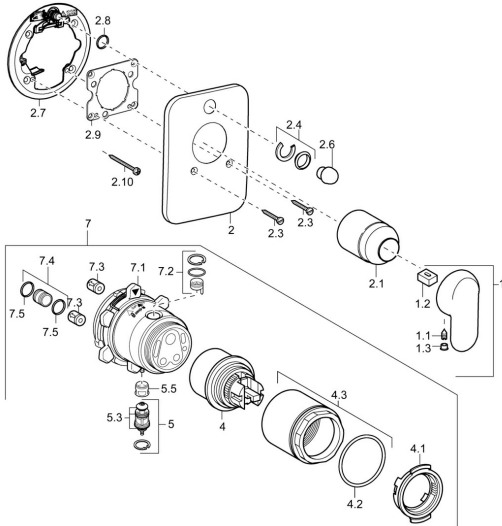

EAN: 4015474113541
static.hansa.com/49849041

Parti di ricambio

SP49849041

	Nome	Codice
1	Leva, (-2007) Cromo Fuori produzione	59909881
1.1	Screw, M5x8, SW2.5	59904755
1.2	Adattatore	59904778
1.3	Tappo, hot/cold	59906705
2	Piastra Cromo Fuori produzione	59912930
2.1	Cappuccio Cromo	59904820
2.3	Screw, M5x25 Cromo	59912881
2.4	Pezzi di guida	59912924
2.6	Pulsante Cromo Fuori produzione	59912931
2.7	Fixing part	59912889
2.8	O-ring, d 7.65x1.78	59902337
2.9	Fixing plate	59913034
2.10	Screw, M4.5x80	59912890
4	Cartuccia, 4.8 eco	59904601
4.1	Hot water limiter	59904759
4.2	O-ring, 50.52x1.78	59906841
4.3	Vite eye, M50x1, SW45	59912980
5	Deviatore	59912985
5.3	Kit di guarnizione Fuori produzione	59912997
7	Unità funzionale, 4.8 Fuori produzione	59912898
7	Unità funzionale Fuori produzione	59912907
7.1	Blind nut	59912984
7.2	Valvola	59912986
7.4	Niplo di collegamento, (2014-)	59913885
7.5	O-ring, d 14x2	59912982
N.I.	Prolunga, 20 mm	59912754