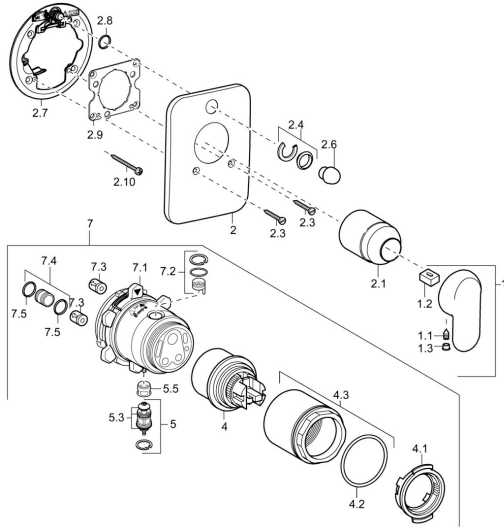

EAN: 4015474113541
static.hansa.com/49849041

Pièces de rechange

SP49849041

	Nom	Code
1	Levier, (-2007) Chrome Arrêté	59909881
1.1	Vis, M5x8, SW2.5	59904755
1.2	Kit de joints pour bec	59904778
1.3	Bouchon cache trou, hot/cold	59906705
2	Rosaces Chrome Arrêté	59912930
2.1	Chape Chrome	59904820
2.3	Vis, M5x25 Chrome	59912881
2.4	Chape crantée	59912924
2.6	Bouton brossse Chrome Arrêté	59912931
2.7	Pièce de fixation	59912889
2.8	Joint, d 7.65x1.78	59902337
2.9	Fixing plate	59913034
2.10	Vis, M4.5x80	59912890
4	Cartouche, 4.8 eco	59904601
4.1	Hot water limiter	59904759
4.2	Joint, 50.52x1.78	59906841
4.3	Vis Loop, M50x1, SW45	59912980
5	Inverseur	59912985
5.3	Set de fixation pour bec Arrêté	59912997
7	Unité fonctionnelle, 4.8 Arrêté	59912898
7	Unité fonctionnelle Arrêté	59912907
7.1	Blind nut	59912984
7.2	Vanne	59912986
7.4	Mamelon de raccordement, (2014-)	59913885
7.5	Joint, d 14x2	59912982
N.I.	Rallonge pour mitigeur encastrés, 20 mm	59912754