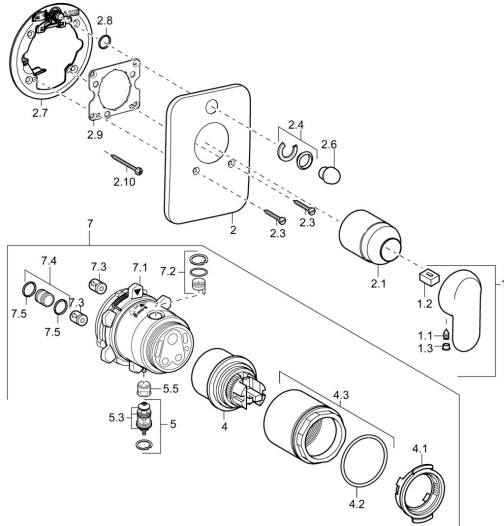

EAN: 4015474113541
static.hansa.com/49849041

Ersatzteile

SP49849041

	Name	Art.-Nr.
1	Hebel, (-2007) Chrom Ausgelaufen	59909881
1.1	Schraube, M5x8, SW2.5	59904755
1.2	Kunststoffadapter	59904778
1.3	Blindstopfen, hot/cold	59906705
2	Rosette Chrom Ausgelaufen	59912930
2.1	Abdeckkappe Chrom	59904820
2.3	Schraube, M5x25 Chrom	59912881
2.4	Begrenzungskappe	59912924
2.6	Druckknopf Chrom Ausgelaufen	59912931
2.7	Befestigungsteil	59912889
2.8	O-Ring, d 7.65x1.78	59902337
2.9	Befestigungsplatte	59913034
2.10	Schraube, M4.5x80	59912890
4	Kartusche, 4.8 eco	59904601
4.1	Warmwasser Begrenzer	59904759
4.2	O-Ring, 50.52x1.78	59906841
4.3	Ringschraube, M50x1, SW45	59912980
5	Umstellung	59912985
5.3	Dichtungskit Ausgelaufen	59912997
7	Funktionseinheit, 4.8 Ausgelaufen	59912898
7	Funktionseinheit Ausgelaufen	59912907
7.1	Überwurfmutter	59912984
7.2	Ventil	59912986
7.4	Anschlussnippel, (2014-)	59913885
7.5	O-Ring, d 14x2	59912982
N.I.	Verlängerungssatz, 20 mm	59912754