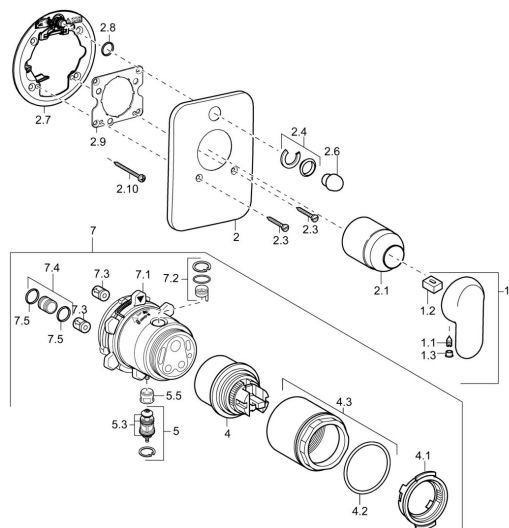

EAN: 4015474113541
static.hansa.com/49849041

Náhradní díly

SP49849041

	Název	Kód
1	Páka, (-2007) Chrom Ukončeno	59909881
1.1	Šroub, M5x8, SW2.5	59904755
1.2	Kluzné pouzdro (osazené)	59904778
1.3	Plug, hot/cold	59906705
2	Kryt příruby Chrom Ukončeno	59912930
2.1	Krytka Chrom	59904820
2.3	Šroub, M5x25 Chrom	59912881
2.4	Krytka Eko dřez	59912924
2.6	Tlačítko Chrom Ukončeno	59912931
2.7	Upevňovací část	59912889
2.8	O-kroužek, d 7.65x1.78	59902337
2.9	Upevňovací deska	59913034
2.10	Šroub, M4.5x80	59912890
4	Kartuše, 4.8 eco	59904601
4.1	Hot water limiter	59904759
4.2	O-kroužek, 50.52x1.78	59906841
4.3	Oční šroub, M50x1, SW45	59912980
5	Přepínač	59912985
5.3	Těsnící sada Ukončeno	59912997
7	Funkční jednotka, 4.8 Ukončeno	59912898
7	Funkční jednotka Ukončeno	59912907
7.1	Blind nut	59912984
7.2	Ventilů	59912986
7.4	Přípojovací šroubení, (2014-)	59913885
7.5	O-kroužek, d 14x2	59912982
N.I.	Nástavec-sada, 20 mm	59912754