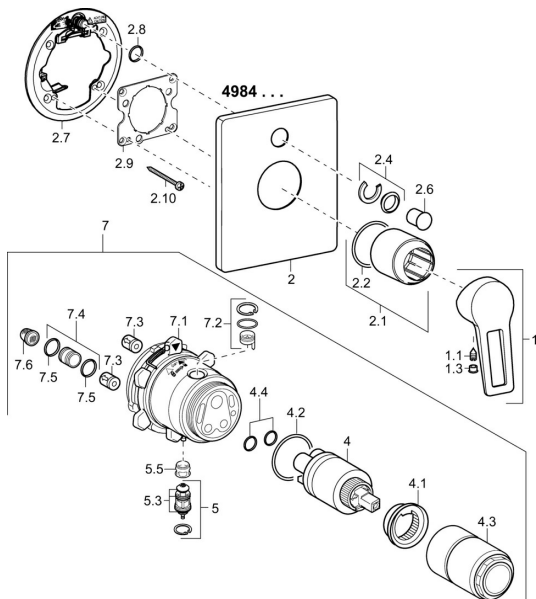

EAN: 4015474259522
static.hansa.com/49843085

Náhradné diely

SP49843085

	Názov	Kód
1	Ovládacia rukoväť Chróm	59913911
1.1	Skrutka, M5x8, SW2,5	59904755
1.3	Záslepka Sivá	59912112
2	Krycí diel Chróm Ukončené	59913829
2.1	Ružice Chróm	59912511
2.2	O-kružok, 41x3	59913215
2.4	Krytka Eko drez-kapna	59912924
2.6	Tlačidlo Chróm	59913656
2.7	Podložka	59913048
2.8	O-kružok, d 7.65x1.78	59902337
2.9	[SK1669]	59913034
2.10	Skrutka, M4,5x80	59912890
4	Kartuš, 3.5 Classic	59913075
4	Kartuš, 3.5 Eco	59912324
4.1	Temperature adjustment limiter	59912325
4.2	O-kružok, d 28.24x2.62 Ukončené	59912590
4.3	Skrutka rukáv, M38x1	59912115
4.4	O-kružok, d 10.10x1.60 Ukončené	59905072
5	Prepínač	59912985
5.3	Tesnenie sada Ukončené	59912997
5.5	[SK4426]	59912229
7	Funkčná jednotka, 3.5 Ukončené	59913379
7	Funkčná jednotka, H/C reversed	59912978
7.1	Blind nut	59912984
7.2	Spätný ventil	59912990
7.3	Spätný ventil	59905714
7.4	Pripojovacie šróbenie, (2014-)	59913885
7.5	O-kružok, d 14x2	59912982
7.6	Filtre	59913126
N.I.	Nadstavňový segment, 20 mm	59912754