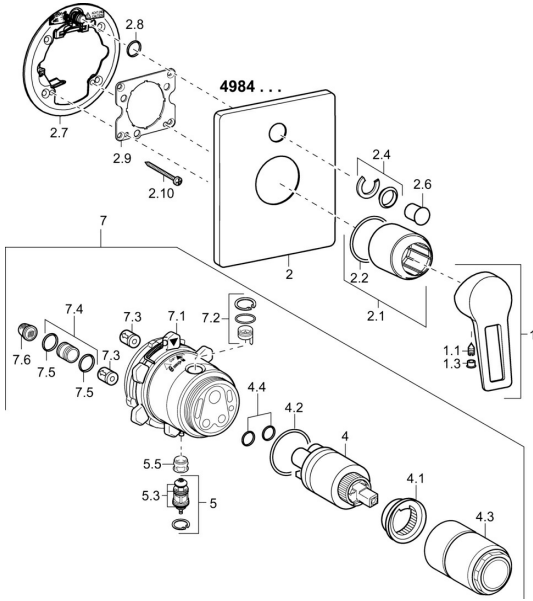

EAN: 4015474259522
static.hansa.com/49843085

Reserveonderdelen

SP49843085

	Naam	Code
1	Hendel Chroom	59913911
1.1	Schroef, M5x8, SW2.5	59904755
1.3	Sierdop Grijs	59912112
2	Afdekplaat Chroom Stopgezet	59913829
2.1	Rosassen Chroom	59912511
2.2	O-ring, 41x3	59913215
2.4	Kapmet begrenzer keuken	59912924
2.6	Push button Chroom	59913656
2.7	Verstevigingsplaat	59913048
2.8	O-ring, d 7.65x1.78	59902337
2.9	Fixing plate	59913034
2.10	Schroef, M4,5x80	59912890
4	Binnenwerk, 3.5 Classic	59913075
4	Binnenwerk, 3.5 Eco	59912324
4.1	Temperature adjustment limiter	59912325
4.2	O-ring, d 28.24x2.62 Stopgezet	59912590
4.3	Schroef de mouw, M38x1	59912115
4.4	O-ring, d 10.10x1.60 Stopgezet	59905072
5	Omsteller	59912985
5.3	Dichting Stopgezet	59912997
5.5	Zetel	59912229
7	Functional unit, 3.5 Stopgezet	59913379
7	Functional unit, H/C reversed	59912978
7.1	Blind nut	59912984
7.2	Tegendrukklep	59912990
7.3	Terugslagklep	59905714
7.4	Aansluitnippel, (2014-)	59913885
7.5	O-ring, d 14x2	59912982
7.6	Filter sproeier	59913126
N.I.	Inbouwverlengstuk compleet, 20 mm	59912754