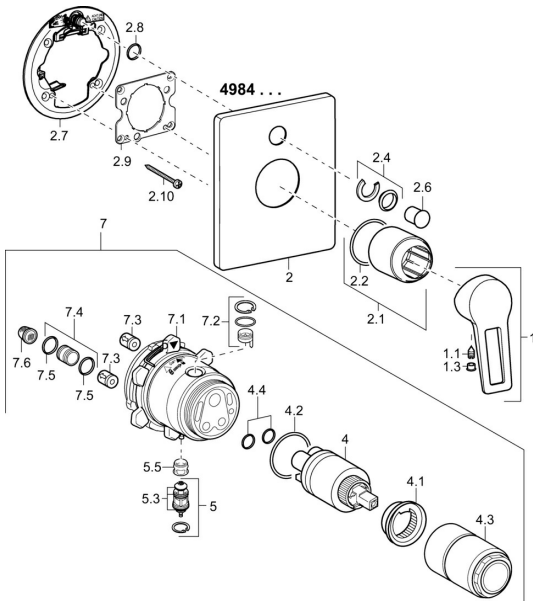

EAN: 4015474259522
static.hansa.com/49843085

Pièces de rechange

SP49843085

	Nom	Code
1	Levier Chrome	59913911
1.1	Vis, M5x8, SW2,5	59904755
1.3	Capuchon Gris	59912112
2	Rosaces Chrome Arrêté	59913829
2.1	Rosace Chrome	59912511
2.2	Joint, 41x3	59913215
2.4	Chape crantée	59912924
2.6	Bouton brossée Chrome	59913656
2.7	Plaque de fixation	59913048
2.8	Joint, d 7.65x1.78	59902337
2.9	Fixing plate	59913034
2.10	Vis, M4,5x80	59912890
4	Cartouche, 3.5 Classic	59913075
4	Cartouche, 3.5 Eco	59912324
4.1	Temperature adjustment limiter	59912325
4.2	Joint, d 28.24x2.62 Arrêté	59912590
4.3	Douille à vis, M38x1	59912115
4.4	Joint, d 10.10x1.60 Arrêté	59905072
5	Inverseur	59912985
5.3	Set de fixation pour bec Arrêté	59912997
5.5	Siège	59912229
7	Unité fonctionnelle, 3.5 Arrêté	59913379
7	Unité fonctionnelle, H/C reversed	59912978
7.1	Blind nut	59912984
7.2	Vanne de contre-pression	59912990
7.3	Clapet anti-retour	59905714
7.4	Mamelon de raccordement, (2014-)	59913885
7.5	Joint, d 14x2	59912982
7.6	Tête de douchette	59913126
N.I.	Rallonge pour mitigeur encastrés, 20 mm	59912754