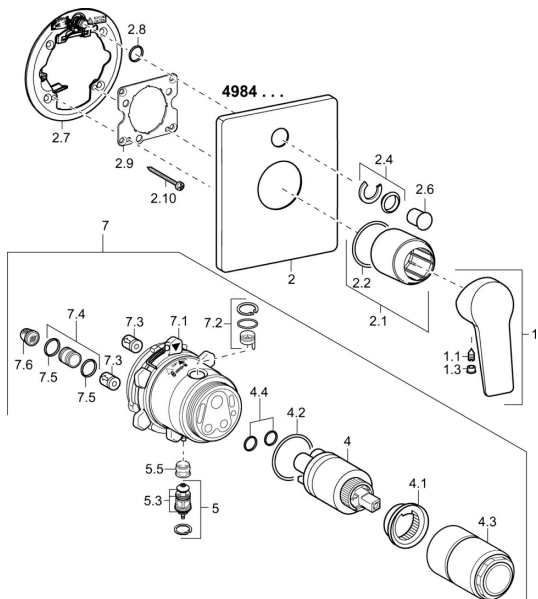

## Náhradné diely

### SP49843083

	Názov	Kód
1	Ovládacia rukoväť Chróm	59913910
1.1	Skrutka, M5x8, SW2,5	59904755
1.3	Záslepka Sivá	59912112
2	Krycí diel Chróm <b>Ukončené</b>	59913829
2.1	Ružice Chróm	59912511
2.2	O-kružok, 41x3	59913215
2.4	Krytka Eko drez-kapna	59912924
2.6	Tlačidlo Chróm	59913656
2.7	Podložka	59913048
2.8	O-kružok, d 7.65x1.78	59902337
2.9	[SK1669]	59913034
2.10	Skrutka, M4,5x80	59912890
4	Kartuš, 3.5 Classic	59913075
4	Kartuš, 3.5 Eco	59912324
4.1	Temperature adjustment limiter	59912325
4.2	O-kružok, d 28.24x2.62 <b>Ukončené</b>	59912590
4.3	Skrutka rukáv, M38x1	59912115
4.4	O-kružok, d 10.10x1.60 <b>Ukončené</b>	59905072
5	Prepínač	59912985
5.3	Tesnenie sada <b>Ukončené</b>	59912997
5.5	[SK4426]	59912229
7	Funkčná jednotka, H/C reversed	59912978
7	Funkčná jednotka, 3.5 <b>Ukončené</b>	59913379
7.1	Blind nut	59912984
7.2	Ventil	59912986
7.3	Spätný ventil	59905714
7.4	Pripojovacie šróbenie, (2014-)	59913885
7.5	O-kružok, d 14x2	59912982
7.6	Filtre	59913126
N.I.	Nadstavňý segment, 20 mm	59912754