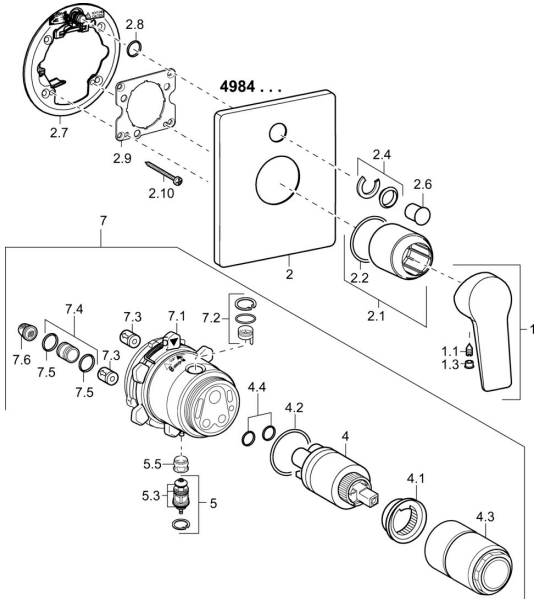

EAN: 4015474259515
static.hansa.com/49843083

Reserveonderdelen

SP49843083

	Naam	Code
1	Hendel Chroom	59913910
1.1	Schroef, M5x8, SW2,5	59904755
1.3	Sierdop Grijs	59912112
2	Afdekplaat Chroom Stopgezet	59913829
2.1	Rosassen Chroom	59912511
2.2	O-ring, 41x3	59913215
2.4	Kapmet begrenzer keuken	59912924
2.6	Push button Chroom	59913656
2.7	Verstevigingsplaat	59913048
2.8	O-ring, d 7.65x1.78	59902337
2.9	Fixing plate	59913034
2.10	Schroef, M4,5x80	59912890
4	Binnenwerk, 3,5 Classic	59913075
4	Binnenwerk, 3,5 Eco	59912324
4.1	Temperature adjustment limiter	59912325
4.2	O-ring, d 28.24x2.62 Stopgezet	59912590
4.3	Schroef de mouw, M38x1	59912115
4.4	O-ring, d 10.10x1.60 Stopgezet	59905072
5	Omsteller	59912985
5.3	Dichting Stopgezet	59912997
5.5	Zetel	59912229
7	Functional unit, H/C reversed	59912978
7	Functional unit, 3,5 Stopgezet	59913379
7.1	Blind nut	59912984
7.2	Klep	59912986
7.3	Terugslagklep	59905714
7.4	Aansluitnippel, (2014-)	59913885
7.5	O-ring, d 14x2	59912982
7.6	Filter sproeier	59913126
N.I.	Inbouwverlengstuk compleet, 20 mm	59912754