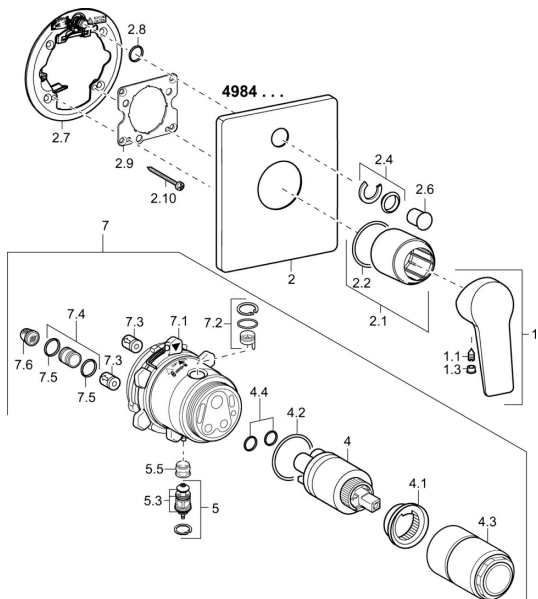

EAN: 4015474259515
static.hansa.com/49843083

Parti di ricambio

SP49843083

	Nome	Codice
1	Leva Cromo	59913910
1.1	Screw, M5x8, SW2.5	59904755
1.3	Tappo Grigio	59912112
2	Piastra Cromo Fuori produzione	59913829
2.1	Rosetta Cromo	59912511
2.2	O-ring, 41x3	59913215
2.4	Pezzi di guida	59912924
2.6	Pulsante Cromo	59913656
2.7	Base per fissaggio	59913048
2.8	O-ring, d 7.65x1.78	59902337
2.9	Fixing plate	59913034
2.10	Screw, M4.5x80	59912890
4	Cartuccia, 3.5 Classic	59913075
4	Cartuccia, 3.5 Eco	59912324
4.1	Temperature adjustment limiter	59912325
4.2	O-ring, d 28.24x2.62 Fuori produzione	59912590
4.3	Manicotto filettato, M38x1	59912115
4.4	O-ring, d 10.10x1.60 Fuori produzione	59905072
5	Deviatore	59912985
5.3	Kit di guarnizione Fuori produzione	59912997
5.5	[IT4426]	59912229
7	Unità funzionale, H/C reversed	59912978
7	Unità funzionale, 3.5 Fuori produzione	59913379
7.1	Blind nut	59912984
7.2	Valvola	59912986
7.3	Valvola antiriflusso	59905714
7.4	Nipplo di collegamento, (2014-)	59913885
7.5	O-ring, d 14x2	59912982
7.6	Filtro	59913126
N.I.	Prolunga, 20 mm	59912754