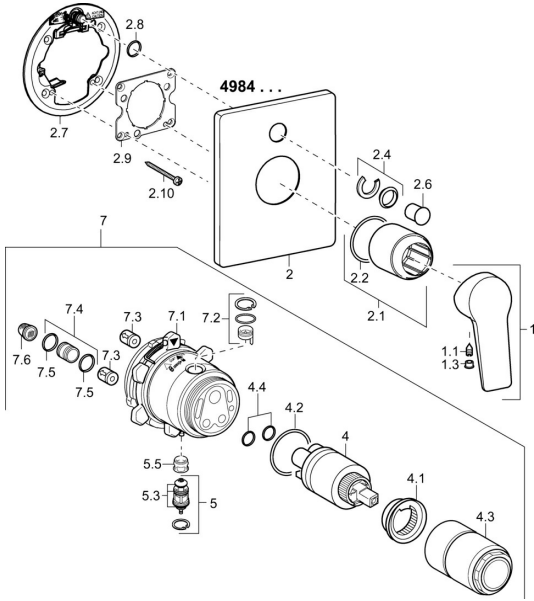

## Ersatzteile

### SP49843083

	Name	Art.-Nr.
1	Hebel Chrom	59913910
1.1	Schraube, M5x8, SW2.5	59904755
1.3	Dekorkappe Grau	59912112
2	Deckplatte Chrom <b>Ausgelaufen</b>	59913829
2.1	Abdeckhülse Chrom	59912511
2.2	O-Ring, 41x3	59913215
2.4	Begrenzungskappe	59912924
2.6	Druckknopf Chrom	59913656
2.7	PVC-Befestigungsplatte	59913048
2.8	O-Ring, d 7.65x1.78	59902337
2.9	Befestigungsplatte	59913034
2.10	Schraube, M4.5x80	59912890
4	Kartusche, 3.5 Classic	59913075
4	Kartusche, 3.5 Eco	59912324
4.1	Temperatur-Anschlagring	59912325
4.2	O-Ring, d 28.24x2.62 <b>Ausgelaufen</b>	59912590
4.3	Schraubhülse, M38x1	59912115
4.4	O-Ring, d 10.10x1.60 <b>Ausgelaufen</b>	59905072
5	Umstellung	59912985
5.3	Dichtungskit <b>Ausgelaufen</b>	59912997
5.5	Sitz	59912229
7	Funktionseinheit, H/C reversed	59912978
7	Funktionseinheit, 3.5 <b>Ausgelaufen</b>	59913379
7.1	Überwurfmutter	59912984
7.2	Ventil	59912986
7.3	Rückschlagventil	59905714
7.4	Anschlussnippel, (2014-)	59913885
7.5	O-Ring, d 14x2	59912982
7.6	Sieb	59913126
N.I.	Verlängerungssatz, 20 mm	59912754