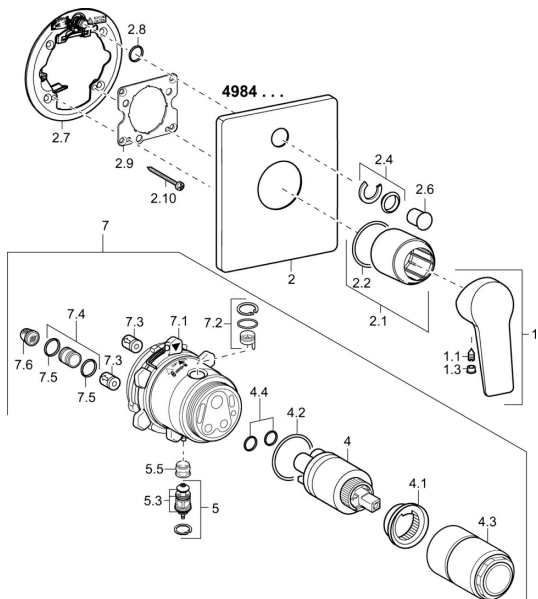

EAN: 4015474259515
static.hansa.com/49843083

Náhradní díly

SP49843083

	Název	Kód
1	Páka Chrom	59913910
1.1	Šroub, M5x8, SW2.5	59904755
1.3	Záslepka Šedá	59912112
2	Krycí díl Chrom Ukončeno	59913829
2.1	Růžice Chrom	59912511
2.2	O-kroužek, 41x3	59913215
2.4	Krytka Eko dřez	59912924
2.6	Tlačítko Chrom	59913656
2.7	Upevňovací destička	59913048
2.8	O-kroužek, d 7.65x1.78	59902337
2.9	Upevňovací deska	59913034
2.10	Šroub, M4.5x80	59912890
4	Kartuše, 3.5 Classic	59913075
4	Kartuše, 3.5 Eco	59912324
4.1	Temperature adjustment limiter	59912325
4.2	O-kroužek, d 28.24x2.62 Ukončeno	59912590
4.3	Šroub rukáv, M38x1	59912115
4.4	O-kroužek, d 10.10x1.60 Ukončeno	59905072
5	Přepínač	59912985
5.3	Těsnící sada Ukončeno	59912997
5.5	Seat	59912229
7	Funkční jednotka, H/C reversed	59912978
7	Funkční jednotka, 3.5 Ukončeno	59913379
7.1	Blind nut	59912984
7.2	Ventilů	59912986
7.3	Zpětný ventil	59905714
7.4	Připojovací šroubení, (2014-)	59913885
7.5	O-kroužek, d 14x2	59912982
7.6	Filtr	59913126
N.I.	Nástavec-sada, 20 mm	59912754