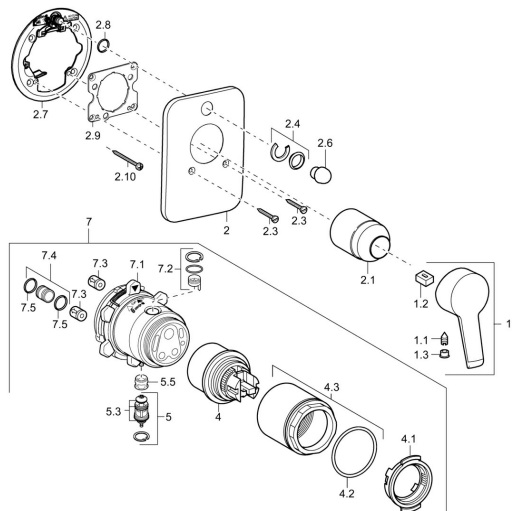

EAN: 4015474137790
static.hansa.com/49843073

Náhradné diely

SP49843073

	Názov	Kód
1	Ovládacia rukoväť Chróm Ukončené	59913905
1.1	Skrutka, M5x8, SW2,5	59904755
1.2	Klzné puzdro	59904778
1.3	Záslepka Sivá	59912112
2	Kryt príruby Chróm Ukončené	59912930
2.1	Krytka Chróm	59904820
2.3	Skrutka, M5x25 Chróm	59912881
2.4	Krytka Eko drez-kapna	59912924
2.6	Tlačidlo Chróm Ukončené	59912931
2.7	Fixing part	59912889
2.8	O-kružok, d 7.65x1.78	59902337
2.9	[SK1669]	59913034
2.10	Skrutka, M4.5x80	59912890
4	Kartuš, 4.8 eco	59904601
4.1	Hot water limiter	59904759
4.2	O-kružok, 50.52x1.78	59906841
4.3	Očné skrutka, M50x1, SW45	59912980
5	Prepínač	59912985
5.3	Tesnenie sada Ukončené	59912997
5.5	[SK4426]	59912229
7	Funkčná jednotka Ukončené	59912907
7	Funkčná jednotka, 4.8 Ukončené	59912899
7.1	Blind nut	59912984
7.2	Ventil	59912986
7.3	Spätný ventil	59905714
7.4	Pripojovacie šróbenie, (2014-)	59913885
7.5	O-kružok, d 14x2	59912982
N.I.	Nadstavňový segment, 20 mm	59912754