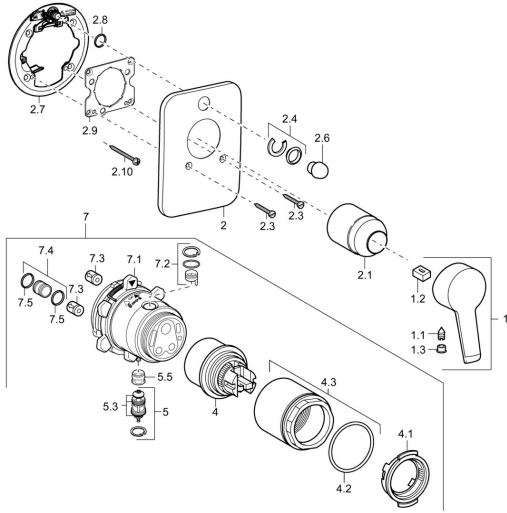

EAN: 4015474137790
static.hansa.com/49843073

Reserveonderdelen

SP49843073

	Naam	Code
1	Hendel Chroom Stopgezet	59913905
1.1	Schroef, M5x8, SW2.5	59904755
1.2	Joint klassiek uitloop	59904778
1.3	Sierdop Grijs	59912112
2	Afdekplaat Chroom Stopgezet	59912930
2.1	Kap Chroom	59904820
2.3	Schroef, M5x25 Chroom	59912881
2.4	Kapmet begrenzer keuken	59912924
2.6	Push button Chroom Stopgezet	59912931
2.7	Fixing part	59912889
2.8	O-ring, d 7.65x1.78	59902337
2.9	Fixing plate	59913034
2.10	Schroef, M4.5x80	59912890
4	Binnenwerk, 4.8 eco	59904601
4.1	Hot water limiter	59904759
4.2	O-ring, 50.52x1.78	59906841
4.3	Schroefoog, M50x1, SW45	59912980
5	Omsteller	59912985
5.3	Dichting Stopgezet	59912997
5.5	Zetel	59912229
7	Functional unit Stopgezet	59912907
7	Functional unit, 4.8 Stopgezet	59912899
7.1	Blind nut	59912984
7.2	Klep	59912986
7.3	Terugslagklep	59905714
7.4	Aansluitnippel, (2014-)	59913885
7.5	O-ring, d 14x2	59912982
N.I.	Inbouwverlengstuk compleet, 20 mm	59912754