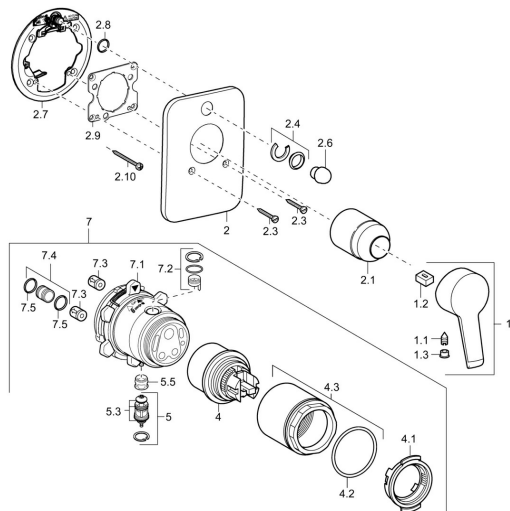

## Parti di ricambio

### SP49843073

	Nome	Codice
1	Leva Cromo <b>Fuori produzione</b>	59913905
1.1	Screw, M5x8, SW2.5	59904755
1.2	Adattatore	59904778
1.3	Tappo Grigio	59912112
2	Piastra Cromo <b>Fuori produzione</b>	59912930
2.1	Cappuccio Cromo	59904820
2.3	Screw, M5x25 Cromo	59912881
2.4	Pezzi di guida	59912924
2.6	Pulsante Cromo <b>Fuori produzione</b>	59912931
2.7	Fixing part	59912889
2.8	O-ring, d 7.65x1.78	59902337
2.9	Fixing plate	59913034
2.10	Screw, M4.5x80	59912890
4	Cartuccia, 4.8 eco	59904601
4.1	Hot water limiter	59904759
4.2	O-ring, 50.52x1.78	59906841
4.3	Vite eye, M50x1, SW45	59912980
5	Deviatore	59912985
5.3	Kit di guarnizione <b>Fuori produzione</b>	59912997
5.5	[IT4426]	59912229
7	Unità funzionale <b>Fuori produzione</b>	59912907
7	Unità funzionale, 4.8 <b>Fuori produzione</b>	59912899
7.1	Blind nut	59912984
7.2	Valvola	59912986
7.3	Valvola antiriflusso	59905714
7.4	Nipplo di collegamento, (2014-)	59913885
7.5	O-ring, d 14x2	59912982
N.I.	Prolunga, 20 mm	59912754