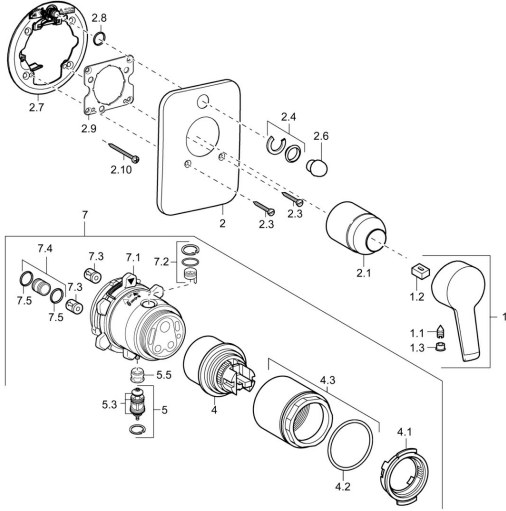

EAN: 4015474137790
static.hansa.com/49843073

Pièces de rechange

SP49843073

	Nom	Code
1	Levier Chrome Arrêté	59913905
1.1	Vis, M5x8, SW2,5	59904755
1.2	Kit de joints pour bec	59904778
1.3	Capuchon Gris	59912112
2	Rosaces Chrome Arrêté	59912930
2.1	Chape Chrome	59904820
2.3	Vis, M5x25 Chrome	59912881
2.4	Chape crantée	59912924
2.6	Bouton brousse Chrome Arrêté	59912931
2.7	Pièce de fixation	59912889
2.8	Joint, d 7.65x1.78	59902337
2.9	Fixing plate	59913034
2.10	Vis, M4.5x80	59912890
4	Cartouche, 4.8 eco	59904601
4.1	Hot water limiter	59904759
4.2	Joint, 50.52x1.78	59906841
4.3	Vis Loop, M50x1, SW45	59912980
5	Inverseur	59912985
5.3	Set de fixation pour bec Arrêté	59912997
5.5	Siège	59912229
7	Unité fonctionnelle Arrêté	59912907
7	Unité fonctionnelle, 4.8 Arrêté	59912899
7.1	Blind nut	59912984
7.2	Vanne	59912986
7.3	Clapet anti-retour	59905714
7.4	Mamelon de raccordement, (2014-)	59913885
7.5	Joint, d 14x2	59912982
N.I.	Rallonge pour mitigeur encastrés, 20 mm	59912754