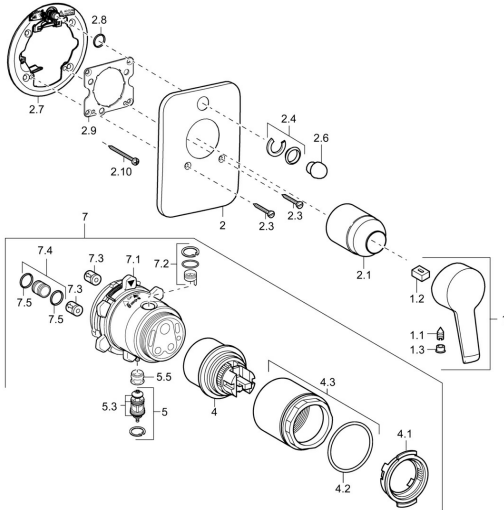

EAN: 4015474137790
static.hansa.com/49843073

Ersatzteile

SP49843073

	Name	Art.-Nr.
1	Hebel Chrom Ausgelaufen	59913905
1.1	Schraube, M5x8, SW2.5	59904755
1.2	Kunststoffadapter	59904778
1.3	Dekorkappe Grau	59912112
2	Rosette Chrom Ausgelaufen	59912930
2.1	Abdeckkappe Chrom	59904820
2.3	Schraube, M5x25 Chrom	59912881
2.4	Begrenzungskappe	59912924
2.6	Druckknopf Chrom Ausgelaufen	59912931
2.7	Befestigungsteil	59912889
2.8	O-Ring, d 7.65x1.78	59902337
2.9	Befestigungsplatte	59913034
2.10	Schraube, M4.5x80	59912890
4	Kartusche, 4.8 eco	59904601
4.1	Warmwasser Begrenzer	59904759
4.2	O-Ring, 50.52x1.78	59906841
4.3	Ringschraube, M50x1, SW45	59912980
5	Umstellung	59912985
5.3	Dichtungskit Ausgelaufen	59912997
5.5	Sitz	59912229
7	Funktionseinheit Ausgelaufen	59912907
7	Funktionseinheit, 4.8 Ausgelaufen	59912899
7.1	Überwurfmutter	59912984
7.2	Ventil	59912986
7.3	Rückschlagventil	59905714
7.4	Anschlussnippel, (2014-)	59913885
7.5	O-Ring, d 14x2	59912982
N.I.	Verlängerungssatz, 20 mm	59912754