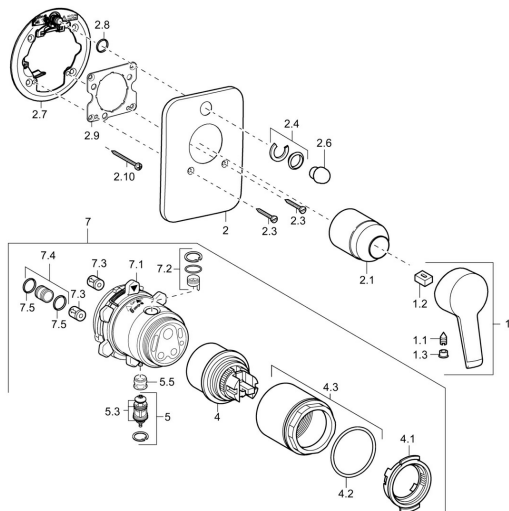

EAN: 4015474137790
static.hansa.com/49843073

Náhradní díly

SP49843073

	Název	Kód
1	Páka Chrom Ukončeno	59913905
1.1	Šroub, M5x8, SW2.5	59904755
1.2	Kluzné pouzdro (osazené)	59904778
1.3	Záslepka Šedá	59912112
2	Kryt příruby Chrom Ukončeno	59912930
2.1	Krytka Chrom	59904820
2.2	Šroub, M5x25 Chrom	59912881
2.3	Krytka Eko dřez	59912924
2.4	Tlačítko Chrom Ukončeno	59912931
2.5	Upevňovací část	59912889
2.6	O-kroužek, d 7.65x1.78	59902337
2.7	Upevňovací deska	59913034
2.8	Šroub, M4.5x80	59912890
2.9	Kartuše, 4.8 eco	59904601
2.10	Hot water limiter	59904759
4	O-kroužek, 50.52x1.78	59906841
4.1	Oční šroub, M50x1, SW45	59912980
4.2	Přepínač	59912985
4.3	Těsnící sada Ukončeno	59912997
5	Seat	59912229
5.3	Funkční jednotka Ukončeno	59912907
5.5	Funkční jednotka, 4.8 Ukončeno	59912899
7	Blind nut	59912984
7.1	Ventilů	59912986
7.2	Zpětný ventil	59905714
7.3	Připojovací šroubení, (2014-)	59913885
7.4	O-kroužek, d 14x2	59912982
7.5	Nástavec-sada, 20 mm	59912754
N.I.		