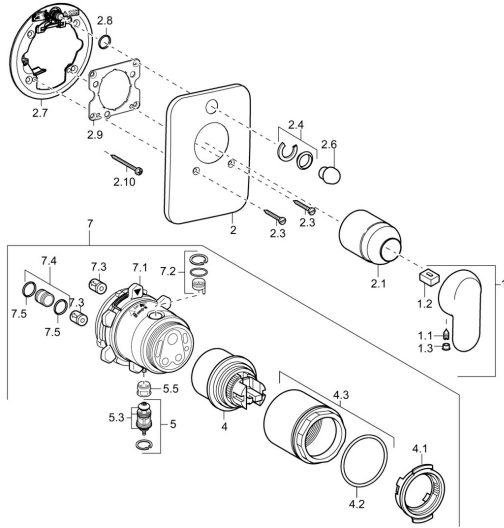

EAN: 4015474114371
static.hansa.com/49843041

Parti di ricambio

SP49843041

	Nome	Codice
1	Leva, (-2007) Cromo Fuori produzione	59909881
1.1	Screw, M5x8, SW2.5	59904755
1.2	Adattatore	59904778
1.3	Tappo, hot/cold	59906705
2	Piastra Cromo Fuori produzione	59912930
2.1	Cappuccio Cromo	59904820
2.3	Screw, M5x25 Cromo	59912881
2.4	Pezzi di guida	59912924
2.6	Pulsante Cromo Fuori produzione	59912931
2.7	Fixing part	59912889
2.8	O-ring, d 7.65x1.78	59902337
2.9	Fixing plate	59913034
2.10	Screw, M4.5x80	59912890
4	Cartuccia, 4.8 eco	59904601
4.1	Hot water limiter	59904759
4.2	O-ring, 50.52x1.78	59906841
4.3	Vite eye, M50x1, SW45	59912980
5	Deviatore	59912985
5.3	Kit di guarnizione Fuori produzione	59912997
5.5	[IT4426]	59912229
7	Unità funzionale, 4.8 Fuori produzione	59912899
7	Unità funzionale Fuori produzione	59912907
7.1	Blind nut	59912984
7.2	Valvola	59912986
7.3	Valvola antiriflusso	59905714
7.4	Niplo di collegamento, (2014-)	59913885
7.5	O-ring, d 14x2	59912982
N.I.	Prolunga, 20 mm	59912754