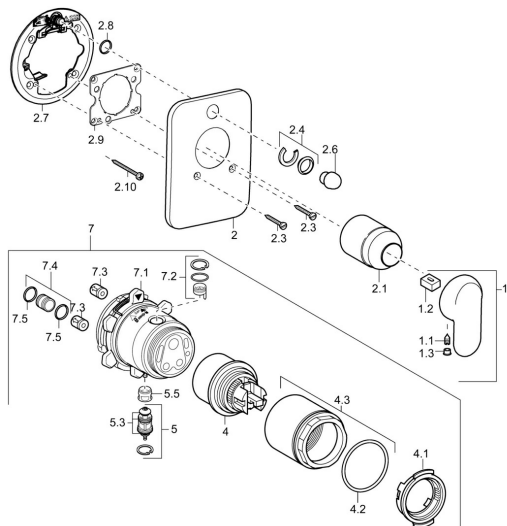

## Náhradní díly

### SP49843041

	Název	Kód
1	Páka, (-2007) Chrom <b>Ukončeno</b>	59909881
1.1	Šroub, M5x8, SW2.5	59904755
1.2	Kluzné pouzdro (osazené)	59904778
1.3	Plug, hot/cold	59906705
2	Kryt příruby Chrom <b>Ukončeno</b>	59912930
2.1	Krytka Chrom	59904820
2.3	Šroub, M5x25 Chrom	59912881
2.4	Krytka Eko dřez	59912924
2.6	Tlačítko Chrom <b>Ukončeno</b>	59912931
2.7	Upevňovací část	59912889
2.8	O-kroužek, d 7.65x1.78	59902337
2.9	Upevňovací deska	59913034
2.10	Šroub, M4.5x80	59912890
4	Kartuše, 4,8 eco	59904601
4.1	Hot water limiter	59904759
4.2	O-kroužek, 50.52x1.78	59906841
4.3	Oční šroub, M50x1, SW45	59912980
5	Přepínač	59912985
5.3	Těsnící sada <b>Ukončeno</b>	59912997
5.5	Seat	59912229
7	Funkční jednotka, 4,8 <b>Ukončeno</b>	59912899
7	Funkční jednotka <b>Ukončeno</b>	59912907
7.1	Blind nut	59912984
7.2	Ventilů	59912986
7.3	Zpětný ventil	59905714
7.4	Připojovací šroubení, (2014-)	59913885
7.5	O-kroužek, d 14x2	59912982
N.I.	Nástavec-sada, 20 mm	59912754