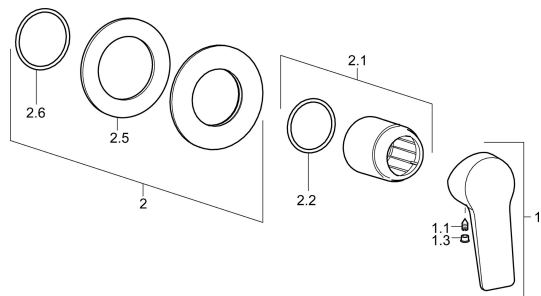

EAN: 4015474259959
static.hansa.com/49777005

Náhradné diely

SP49777003

	Názov	Kód
1	Ovládacia rukoväť Chróm	59913910
1	Ovládacia rukoväť Chróm	59913911
1.1	Skrutka, M5x8, SW2.5	59904755
1.3	Záslepka Sivá	59912112
2	Krycí diel, d 90 mm Chróm	59914739
2.1	Ružice Chróm	59912511
2.2	O-kružok, 41x3	59913215
N.I.	Nadstavňný segment, 20 mm	59912589