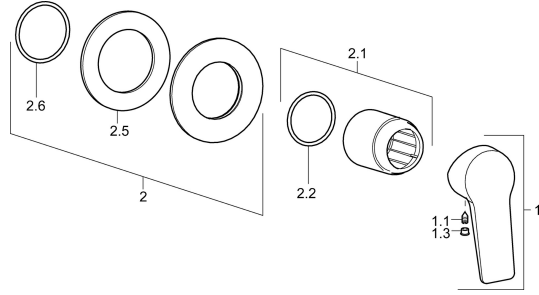

EAN: 4015474259959
static.hansa.com/49777005

Reserveonderdelen

SP49777003

	Naam	Code
1	Hendel Chroom	59913910
1	Hendel Chroom	59913911
1.1	Schroef, M5x8, SW2.5	59904755
1.3	Sierdop Grijs	59912112
2	Afdekplaat, d 90 mm Chroom	59914739
2.1	Rosassen Chroom	59912511
2.2	O-ring, 41x3	59913215
N.I.	Inbouwverlengstuk compleet, 20 mm	59912589