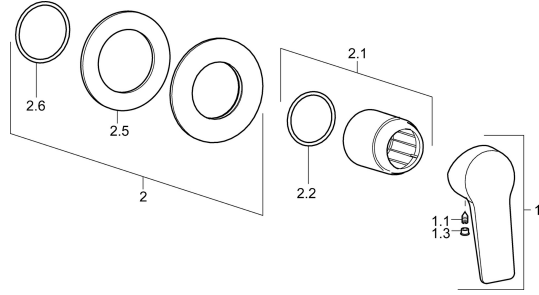

EAN: 4015474259959
static.hansa.com/49777005

Parti di ricambio

SP49777003

	Nome	Codice
1	Leva Cromo	59913910
1	Leva Cromo	59913911
1.1	Screw, M5x8, SW2.5	59904755
1.3	Tappo Grigio	59912112
2	Piastra, d 90 mm Cromo	59914739
2.1	Rosetta Cromo	59912511
2.2	O-ring, 41x3	59913215
N.I.	Prolunga, 20 mm	59912589