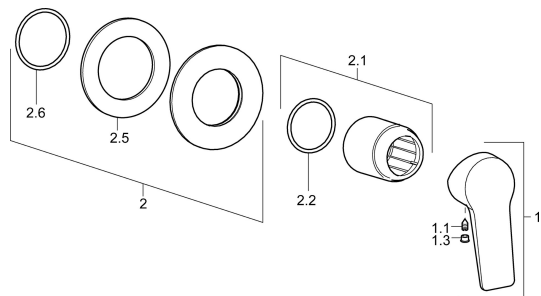

EAN: 4015474259959
static.hansa.com/49777005

Pièces de rechange

SP49777003

	Nom	Code
1	Levier Chrome	59913910
1	Levier Chrome	59913911
1.1	Vis, M5x8, SW2.5	59904755
1.3	Capuchon Gris	59912112
2	Rosaces, d 90 mm Chrome	59914739
2.1	Rosace Chrome	59912511
2.2	Joint, 41x3	59913215
N.I.	Rallonge pour mitigeur encastrés, 20 mm	59912589