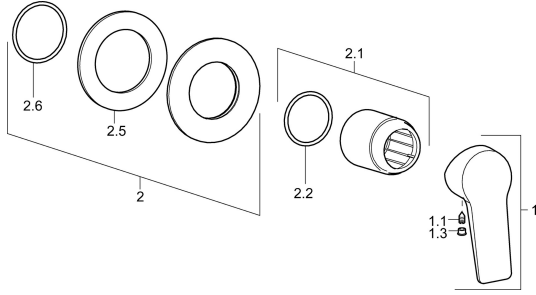

EAN: 4015474259959
static.hansa.com/49777005

Ersatzteile

SP49777003

	Name	Art.-Nr.
1	Hebel Chrom	59913910
1	Hebel Chrom	59913911
1.1	Schraube, M5x8, SW2.5	59904755
1.3	Dekorkappe Grau	59912112
2	Deckplatte, d 90 mm Chrom	59914739
2.1	Abdeckhülse Chrom	59912511
2.2	O-Ring, 41x3	59913215
N.I.	Verlängerungssatz, 20 mm	59912589