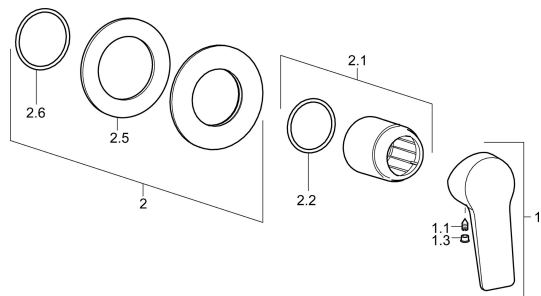

EAN: 4015474259959
static.hansa.com/49777005

Náhradní díly

SP49777003

	Název	Kód
1	Páka Chrom	59913910
1	Páka Chrom	59913911
1.1	Šroub, M5x8, SW2.5	59904755
1.3	Záslepka Šedá	59912112
2	Krycí díl, d 90 mm Chrom	59914739
2.1	Růžice Chrom	59912511
2.2	O-kroužek, 41x3	59913215
N.I.	Nástavec-sada, 20 mm	59912589