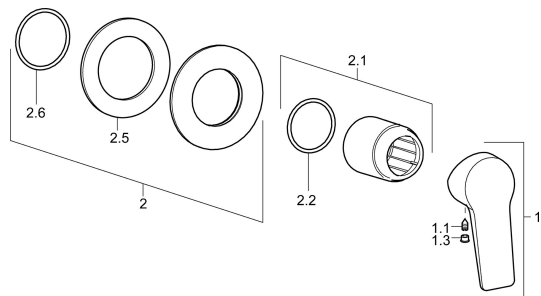

EAN: 4015474259942
static.hansa.com/49777003

Náhradné diely

SP49777003

	Názov	Kód
1	Ovládacia rukoväť Chróm	59913910
1	Ovládacia rukoväť Chróm	59913911
1.1	Skrutka, M5x8, SW2.5	59904755
1.3	Záslepka Sivá	59912112
2	Krycí diel, d 90 mm Chróm	59914739
2.1	Ružice Chróm	59912511
2.2	O-krúžok, 41x3	59913215
N.I.	Nadstavňný segment, 20 mm	59912589