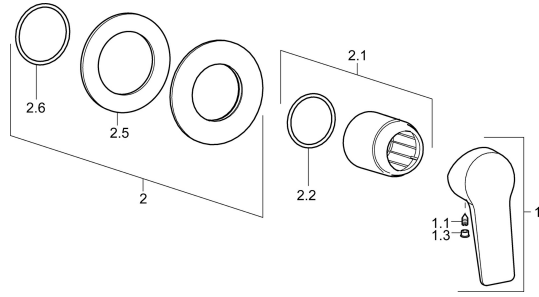

## Reserveonderdelen

### SP49777003

	Naam	Code
1	Hendel Chroom	59913910
1	Hendel Chroom	59913911
1.1	Schroef, M5x8, SW2.5	59904755
1.3	Sierdop Grijs	59912112
2	Afdekplaat, d 90 mm Chroom	59914739
2.1	Rosassen Chroom	59912511
2.2	O-ring, 41x3	59913215
N.I.	Inbouwverlengstuk compleet, 20 mm	59912589