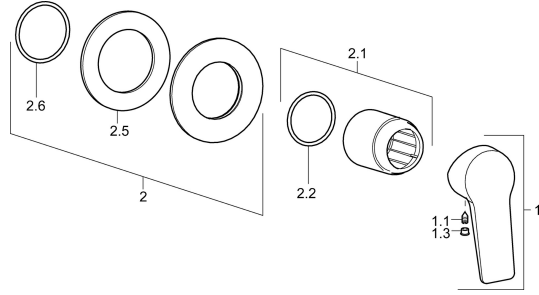

EAN: 4015474259942
static.hansa.com/49777003

Parti di ricambio

SP49777003

	Nome	Codice
1	Leva Cromo	59913910
1	Leva Cromo	59913911
1.1	Screw, M5x8, SW2.5	59904755
1.3	Tappo Grigio	59912112
2	Piastra, d 90 mm Cromo	59914739
2.1	Rosetta Cromo	59912511
2.2	O-ring, 41x3	59913215
N.I.	Prolunga, 20 mm	59912589