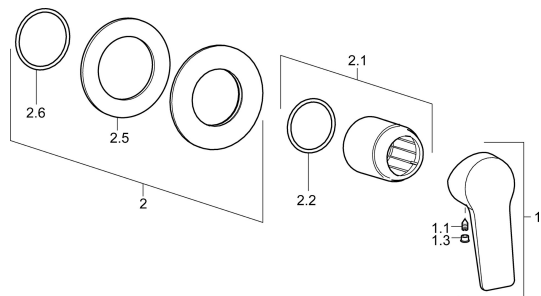

## Pièces de rechange

### SP49777003

	Nom	Code
1	Levier Chrome	59913910
1	Levier Chrome	59913911
1.1	Vis, M5x8, SW2.5	59904755
1.3	Capuchon Gris	59912112
2	Rosaces, d 90 mm Chrome	59914739
2.1	Rosace Chrome	59912511
2.2	Joint, 41x3	59913215
N.I.	Rallonge pour mitigeur encastrés, 20 mm	59912589