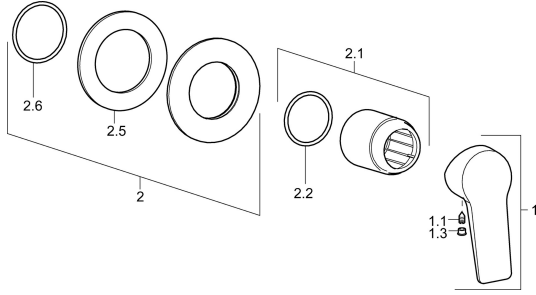

EAN: 4015474259942
static.hansa.com/49777003

Ersatzteile

SP49777003

| | Name | Art.-Nr. |
|------|---------------------------|----------|
| 1 | Hebel Chrom | 59913910 |
| 1 | Hebel Chrom | 59913911 |
| 1.1 | Schraube, M5x8, SW2.5 | 59904755 |
| 1.3 | Dekorkappe Grau | 59912112 |
| 2 | Deckplatte, d 90 mm Chrom | 59914739 |
| 2.1 | Abdeckhülse Chrom | 59912511 |
| 2.2 | O-Ring, 41x3 | 59913215 |
| N.I. | Verlängerungssatz, 20 mm | 59912589 |