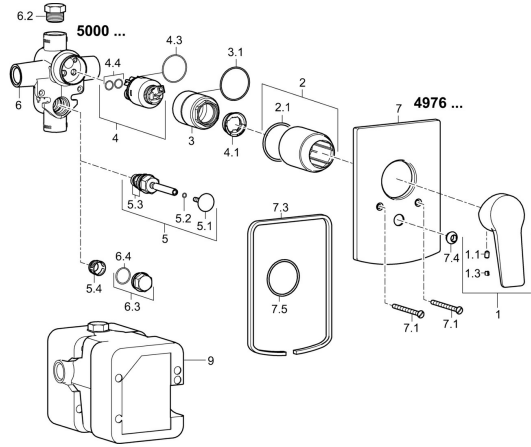

EAN: 4015474259928
static.hansa.com/49767005

Reserveonderdelen

SP49767003

	Naam	Code
1	Hendel Chroom	59913910
1	Hendel Chroom	59913911
1.1	Schroef, M5x8, SW2.5	59904755
1.3	Sierdop Grijs	59912112
2	Rosassen Chroom	59912511
2.1	O-ring, 41x3	59913215
4	Binnenwerk, 3.5 Classic	59913075
5	Omsteller Chroom	59910900
5.1	Push button Chroom	59904828
5.2	O-ring, d 4x1	59902331
5.3	Dichting	59904791
7	Afdekplaat Chroom	59912507
7.1	Schroef, M5x65 Chroom	59904847
7.3	Dichtingsplaten Chroom Stopgezet	59912121
7.4	Kapmet begrenzer keuken	59904846
7.5	Dichting, 64.5x47x7 Stopgezet	59912509