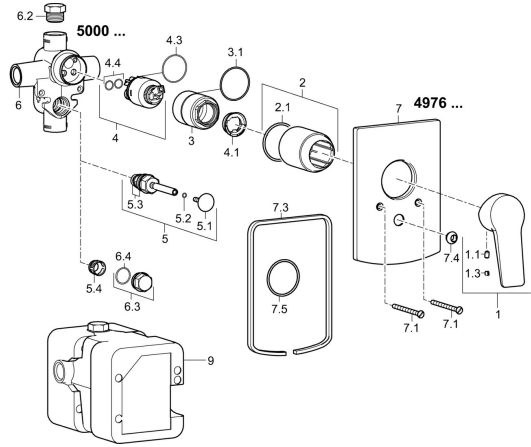

EAN: 4015474259928
static.hansa.com/49767005

Parti di ricambio

SP49767003

	Nome	Codice
1	Leva Cromo	59913910
1	Leva Cromo	59913911
1.1	Screw, M5x8, SW2.5	59904755
1.3	Tappo Grigio	59912112
2	Rosetta Cromo	59912511
2.1	O-ring, 41x3	59913215
4	Cartuccia, 3.5 Classic	59913075
5	Deviatore Cromo	59910900
5.1	Pulsante Cromo	59904828
5.2	O-ring, d 4x1	59902331
5.3	Kit di guarnizione	59904791
7	Piastra Cromo	59912507
7.1	Screw, M5x65 Cromo	59904847
7.3	Dischi di guarnizione Cromo Fuori produzione	59912121
7.4	Pezzi di guida	59904846
7.5	Giunto, 64.5x47x7 Fuori produzione	59912509