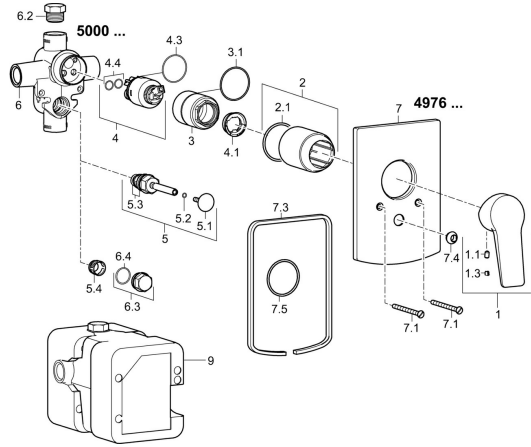

EAN: 4015474259928
static.hansa.com/49767005

Pièces de rechange

SP49767003

	Nom	Code
1	Levier Chrome	59913910
1	Levier Chrome	59913911
1.1	Vis, M5x8, SW2.5	59904755
1.3	Capuchon Gris	59912112
2	Rosace Chrome	59912511
2.1	Joint, 41x3	59913215
4	Cartouche, 3.5 Classic	59913075
5	Inverseur Chrome	59910900
5.1	Bouton brossse Chrome	59904828
5.2	Joint, d 4x1	59902331
5.3	Set de fixation pour bec	59904791
7	Rosaces Chrome	59912507
7.1	Vis, M5x65 Chrome	59904847
7.3	Céramiques pour robinet d'arrêt Chrome Arrête	59912121
7.4	Chape crantée	59904846
7.5	Joint, 64.5x47x7 Arrête	59912509