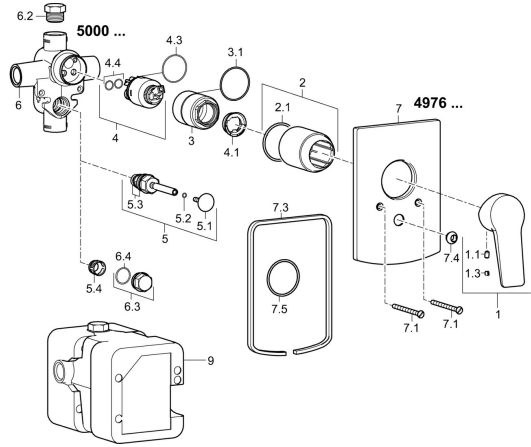

EAN: 4015474259928
static.hansa.com/49767005

Ersatzteile

SP49767003

	Name	Art.-Nr.
1	Hebel Chrom	59913910
1	Hebel Chrom	59913911
1.1	Schraube, M5x8, SW2.5	59904755
1.3	Dekorkappe Grau	59912112
2	Abdeckhülse Chrom	59912511
2.1	O-Ring, 41x3	59913215
4	Kartusche, 3.5 Classic	59913075
5	Umsteller, automatisch Chrom	59910900
5.1	Druckknopf Chrom	59904828
5.2	O-Ring, d 4x1	59902331
5.3	Dichtungskit	59904791
7	Rosette Chrom	59912507
7.1	Schraube, M5x65 Chrom	59904847
7.3	Dichtungsscheiben Chrom Ausgelaufen	59912121
7.4	Führungsstück	59904846
7.5	Dichtung, 64.5x47x7 Ausgelaufen	59912509