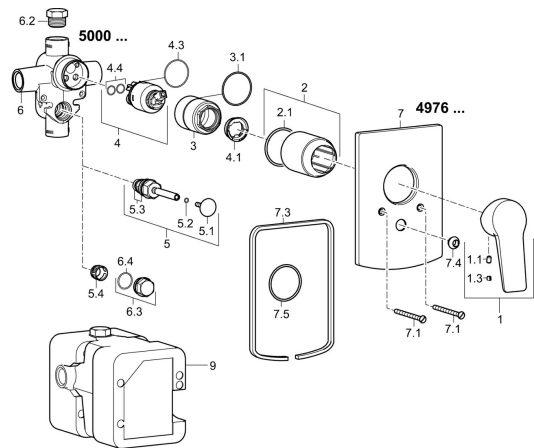

EAN: 4015474259928

static.hansa.com/49767005

Náhradní díly

SP49767003

	Název	Kód
1	Páka Chrom	59913910
1	Páka Chrom	59913911
1.1	Šroub, M5x8, SW2.5	59904755
1.3	Záslepka Šedá	59912112
2	Růžice Chrom	59912511
2.1	O-kroužek, 41x3	59913215
4	Kartuše, 3.5 Classic	59913075
5	Přepínač Chrom	59910900
5.1	Tlačítko Chrom	59904828
5.2	O-kroužek, d 4x1	59902331
5.3	Těsnící sada	59904791
7	Kryt příruby Chrom	59912507
7.1	Šroub, M5x65 Chrom	59904847
7.3	Uzavírací destičky Chrom Ukončeno	59912121
7.4	Krytka Eko dřez	59904846
7.5	Těsnění, 64.5x47x7 Ukončeno	59912509