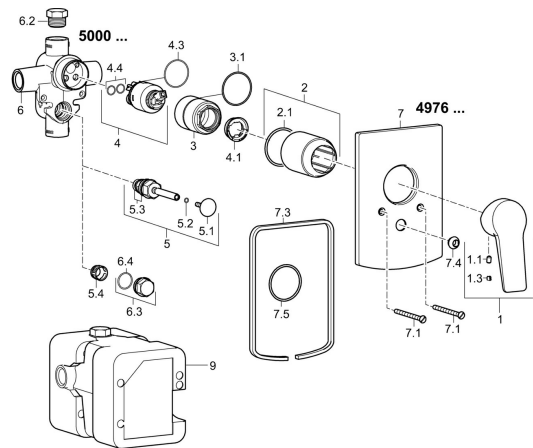

## Náhradné diely

### SP49767003

	Názov	Kód
1	Ovládacia rukoväť Chróm	59913910
1	Ovládacia rukoväť Chróm	59913911
1.1	Skrutka, M5x8, SW2.5	59904755
1.3	Záslepka Sivá	59912112
2	Ružice Chróm	59912511
2.1	O-kružok, 41x3	59913215
4	Kartuš, 3.5 Classic	59913075
5	Prepínač Chróm	59910900
5.1	Tlačidlo Chróm	59904828
5.2	O-kružok, d 4x1	59902331
5.3	Tesnenie sada	59904791
7	Kryt príruby Chróm	59912507
7.1	Skrutka, M5x65 Chróm	59904847
7.3	Uzatváracie doštičky Chróm <span style="background-color: #cccccc; padding: 2px;">Ukončené</span>	59912121
7.4	Krytka Eko drez-kapna	59904846
7.5	Tesnenie, 64.5x47x7 <span style="background-color: #cccccc; padding: 2px;">Ukončené</span>	59912509