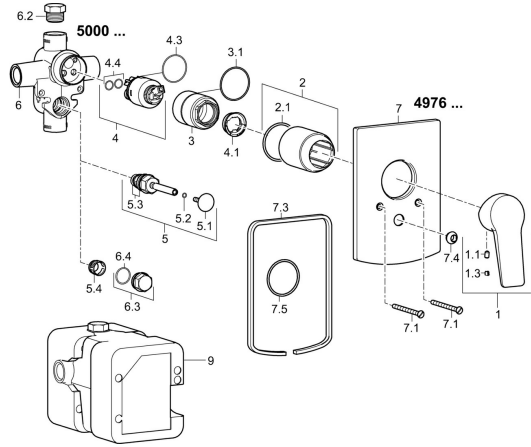

EAN: 4015474259935
static.hansa.com/49767003

Reserveonderdelen

SP49767003

	Naam	Code
1	Hendel Chroom	59913910
1	Hendel Chroom	59913911
1.1	Schroef, M5x8, SW2.5	59904755
1.3	Sierdop Grijs	59912112
2	Rosassen Chroom	59912511
2.1	O-ring, 41x3	59913215
4	Binnenwerk, 3.5 Classic	59913075
5	Omsteller Chroom	59910900
5.1	Push button Chroom	59904828
5.2	O-ring, d 4x1	59902331
5.3	Dichting	59904791
7	Afdekplaat Chroom	59912507
7.1	Schroef, M5x65 Chroom	59904847
7.3	Dichtingsplaten Chroom Stopgezet	59912121
7.4	Kapmet begrenzer keuken	59904846
7.5	Dichting, 64.5x47x7 Stopgezet	59912509