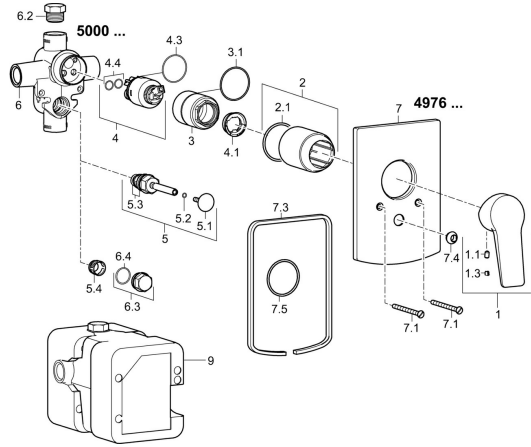

EAN: 4015474259935
static.hansa.com/49767003

Parti di ricambio

SP49767003

	Nome	Codice
1	Leva Cromo	59913910
1	Leva Cromo	59913911
1.1	Screw, M5x8, SW2.5	59904755
1.3	Tappo Grigio	59912112
2	Rosetta Cromo	59912511
2.1	O-ring, 41x3	59913215
4	Cartuccia, 3.5 Classic	59913075
5	Deviatore Cromo	59910900
5.1	Pulsante Cromo	59904828
5.2	O-ring, d 4x1	59902331
5.3	Kit di guarnizione	59904791
7	Piastra Cromo	59912507
7.1	Screw, M5x65 Cromo	59904847
7.3	Dischi di guarnizione Cromo Fuori produzione	59912121
7.4	Pezzi di guida	59904846
7.5	Giunto, 64.5x47x7 Fuori produzione	59912509