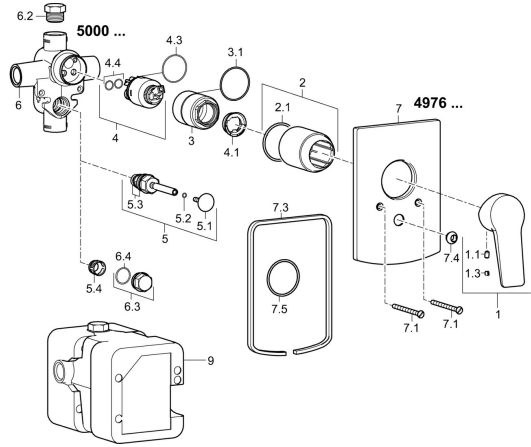

## Pièces de rechange

### SP49767003

	Nom	Code
1	Levier Chrome	59913910
1	Levier Chrome	59913911
1.1	Vis, M5x8, SW2.5	59904755
1.3	Capuchon Gris	59912112
2	Rosace Chrome	59912511
2.1	Joint, 41x3	59913215
4	Cartouche, 3.5 Classic	59913075
5	Inverseur Chrome	59910900
5.1	Bouton brossse Chrome	59904828
5.2	Joint, d 4x1	59902331
5.3	Set de fixation pour bec	59904791
7	Rosaces Chrome	59912507
7.1	Vis, M5x65 Chrome	59904847
7.3	Céramiques pour robinet d'arrêt Chrome <span style="background-color: #cccccc; padding: 2px;">Arrête</span>	59912121
7.4	Chape crantée	59904846
7.5	Joint, 64.5x47x7 <span style="background-color: #cccccc; padding: 2px;">Arrête</span>	59912509