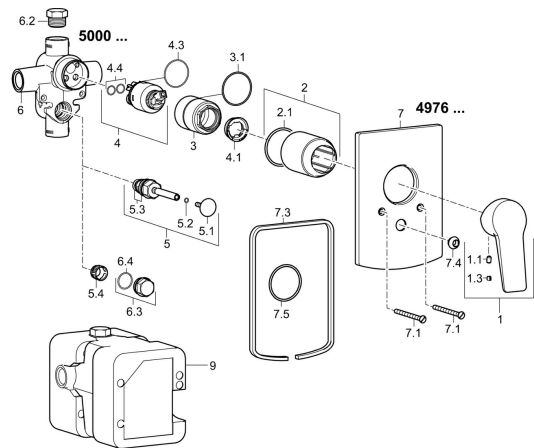

EAN: 4015474259935
static.hansa.com/49767003

Náhradní díly

SP49767003

	Název	Kód
1	Páka Chrom	59913910
1	Páka Chrom	59913911
1.1	Šroub, M5x8, SW2.5	59904755
1.3	Záslepka Šedá	59912112
2	Růžice Chrom	59912511
2.1	O-kroužek, 41x3	59913215
4	Kartuše, 3.5 Classic	59913075
5	Přepínač Chrom	59910900
5.1	Tlačítko Chrom	59904828
5.2	O-kroužek, d 4x1	59902331
5.3	Těsnící sada	59904791
7	Kryt příruby Chrom	59912507
7.1	Šroub, M5x65 Chrom	59904847
7.3	Uzavírací destičky Chrom Ukončeno	59912121
7.4	Krytka Eko dřez	59904846
7.5	Těsnění, 64.5x47x7 Ukončeno	59912509