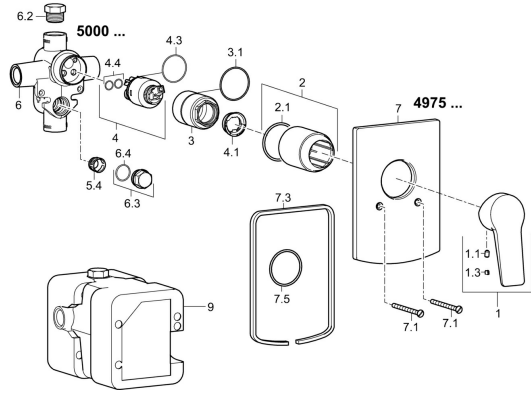

EAN: 4015474259911
static.hansa.com/49757005

Reserveonderdelen

SP49757003

	Naam	Code
1	Hendel Chroom	59913911
1	Hendel Chroom	59913910
1.1	Schroef, M5x8, SW2.5	59904755
1.3	Sierdop Grijs	59912112
2	Rosassen Chroom	59912511
2.1	O-ring, 41x3	59913215
7	Afdekplaat Chroom	59912508
7.1	Schroef, M5x65 Chroom	59904847
7.3	Dichtingsplaten Chroom Stopgezet	59912121
7.5	Dichting, 64.5x47x7 Stopgezet	59912509