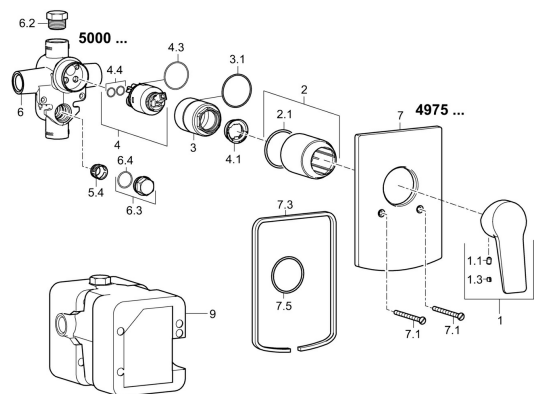

## Pièces de rechange

### SP49757003

	Nom	Code
1	Levier Chrome	59913911
1	Levier Chrome	59913910
1.1	Vis, M5x8, SW2.5	59904755
1.3	Capuchon Gris	59912112
2	Rosace Chrome	59912511
2.1	Joint, 41x3	59913215
7	Rosaces Chrome	59912508
7.1	Vis, M5x65 Chrome	59904847
7.3	Céramiques pour robinet d'arrêt Chrome <b>Arrête</b>	59912121
7.5	Joint, 64.5x47x7 <b>Arrête</b>	59912509