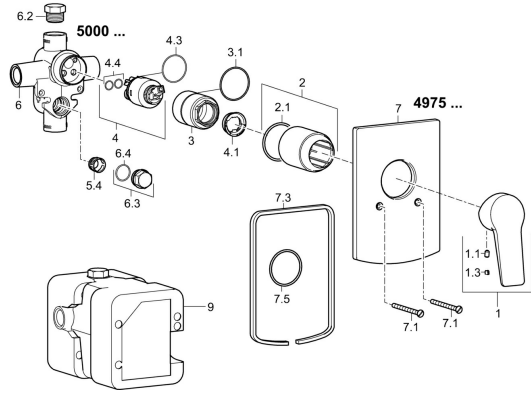

EAN: 4015474259911
static.hansa.com/49757005

Ersatzteile

SP49757003

	Name	Art.-Nr.
1	Hebel Chrom	59913911
1	Hebel Chrom	59913910
1.1	Schraube, M5x8, SW2.5	59904755
1.3	Dekorkappe Grau	59912112
2	Abdeckhülse Chrom	59912511
2.1	O-Ring, 41x3	59913215
7	Deckplatte Chrom	59912508
7.1	Schraube, M5x65 Chrom	59904847
7.3	Dichtungsscheiben Chrom Ausgelaufen	59912121
7.5	Dichtung, 64.5x47x7 Ausgelaufen	59912509