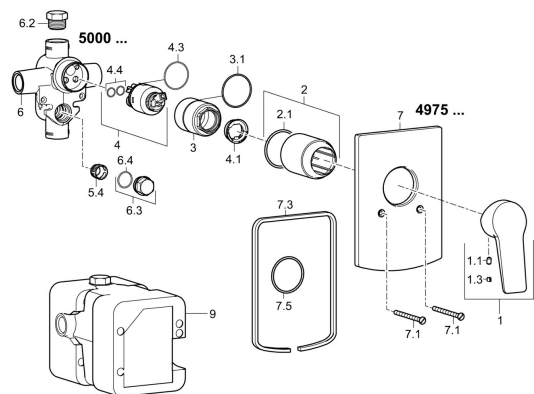

## Náhradné diely

### SP49757003

	Názov	Kód
1	Ovládacia rukoväť Chróm	59913911
1	Ovládacia rukoväť Chróm	59913910
1.1	Skrutka, M5x8, SW2.5	59904755
1.3	Záslepka Sivá	59912112
2	Ružice Chróm	59912511
2.1	O-kružok, 41x3	59913215
7	Krycí diel Chróm	59912508
7.1	Skrutka, M5x65 Chróm	59904847
7.3	Uzatváracie doštičky Chróm <b>Ukončené</b>	59912121
7.5	Tesnenie, 64.5x47x7 <b>Ukončené</b>	59912509