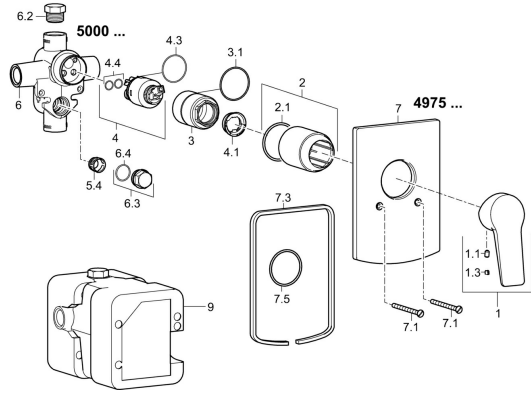

EAN: 4015474259904
static.hansa.com/49757003

Reserveonderdelen

SP49757003

	Naam	Code
1	Hendel Chroom	59913911
1	Hendel Chroom	59913910
1.1	Schroef, M5x8, SW2.5	59904755
1.3	Sierdop Grijs	59912112
2	Rosassen Chroom	59912511
2.1	O-ring, 41x3	59913215
7	Afdekplaat Chroom	59912508
7.1	Schroef, M5x65 Chroom	59904847
7.3	Dichtingsplaten Chroom Stopgezet	59912121
7.5	Dichting, 64.5x47x7 Stopgezet	59912509